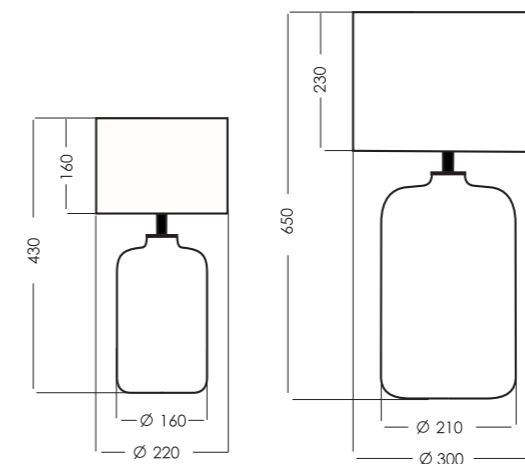

GÖTEBORG

YSTAD

L050102414

L035102413

| SHADES | MODEL | FORM DIMENSIONS IN CM | COLORS OUT/IN |
|----------|-------|-----------------------|---------------|
| YSTAD | A414 | cylinder D22 H16 | white/white |
| GÖTEBORG | A413 | cylinder D30 H23 | white/white |